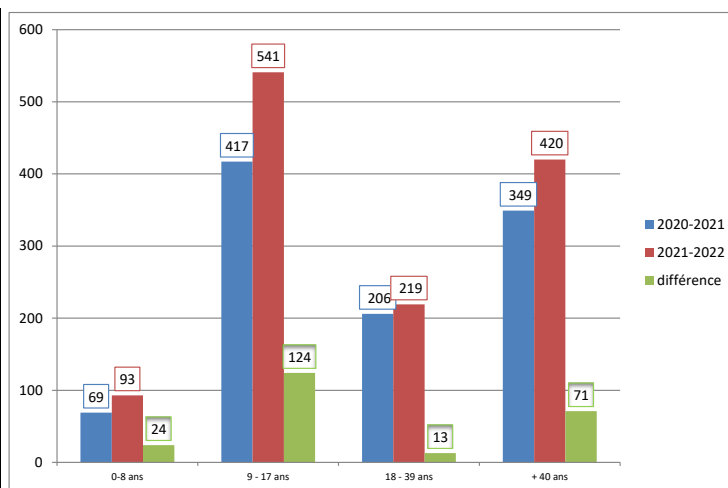

COMITE 86 DE TENNIS DE TABLE

08/03/2022

232
licenciés par rapport à 20/21

1273

saison 2021 / 2022 : 1273

saison 2020 / 2021 : 1041

	20/21	21/22	diff
juillet	8	57	49
août	35	31	-4
septembre	729	656	-73
octobre	224	323	99
novembre	9	86	77
décembre	5	45	40
janvier	18	50	32
février	1	22	21
mars	1	3	2
TOTAL	1030	1273	243
PROMO	428	685	257
TRADI	613	588	-25

catégories	20/21	21/22	diff
poussins	54	81	27
poussines	15	12	-3
benjamins	87	137	50
benjamines	22	36	14
minimes G	111	142	31
minimes F	6	20	14
cadets	110	107	-3
cadettes	11	11	0
juniors G	63	77	14
juniors F	7	11	4
seniors M	178	182	4
Seniors D	28	37	9
Vétérans M	293	352	59
Vétérans D	56	68	12
TOTAL	1041	1273	232

Nombre de clubs par tranche de licenciés

-	10	2
11	20	1
21	30	4
31	40	2
41	50	2
51	60	3
61	70	1
71	80	1
81	90	3
91	100	0
101	+	3

Total clubs : 22

	19/20	21/22	diff
juillet	15	57	42
août	59	31	-28
septembre	742	656	-86
octobre	357	323	-34
novembre	99	86	-13
décembre	90	45	-45
janvier	38	50	12
février	13	22	9
mars	4	3	-1
TOTAL	1417	1273	-144
PROMO	643	685	42
TRADI	774	588	-186

Nombre de clubs par tranche de licenciés

-	10	2
11	20	1
21	30	4
31	40	2
41	50	2
51	60	3
61	70	1
71	80	1
81	90	3
91	100	0
101	+	3

Total clubs : 22