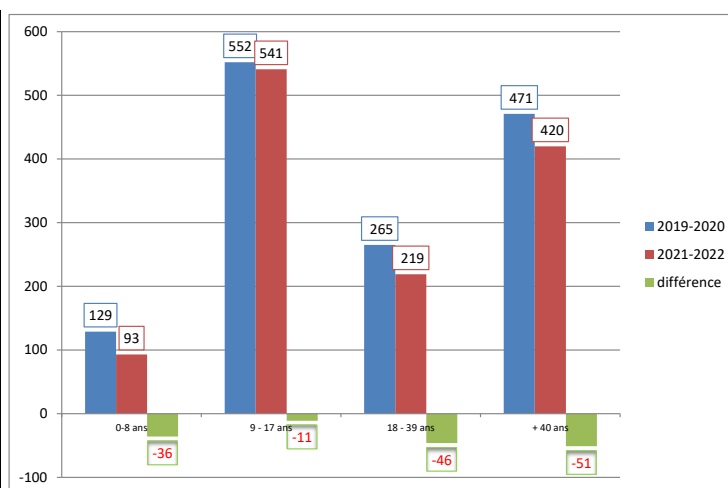

COMITE 86 DE TENNIS DE TABLE

08/03/2022

232
licenciés par rapport à 20/21

1273

saison 2021 / 2022 : 1273

saison 2020 / 2021 : 1041

	20/21	21/22	diff
juillet	8	57	49
août	35	31	-4
septembre	729	656	-73
octobre	224	323	99
novembre	9	86	77
décembre	5	45	40
janvier	18	50	32
février	1	22	21
mars	1	3	2
TOTAL	1030	1273	243
PROMO	428	685	257
TRADI	613	588	-25

catégories	20/21	21/22	diff
poussins	54	81	27
poussines	15	12	-3
benjamins	87	137	50
benjamines	22	36	14
minimes G	111	142	31
minimes F	6	20	14
cadets	110	107	-3
cadettes	11	11	0
juniors G	63	77	14
juniors F	7	11	4
seniors M	178	182	4
Seniors D	28	37	9
Vétérans M	293	352	59
Vétérans D	56	68	12
TOTAL	1041	1273	232

Nombre de clubs par tranche de licenciés

-	10	2
11	20	1
21	30	4
31	40	2
41	50	2
51	60	3
61	70	1
71	80	1
81	90	3
91	100	0
101	+	3

Total clubs : 22

	19/20	21/22	diff
juillet	15	57	42
août	59	31	-28
septembre	742	656	-86
octobre	357	323	-34
novembre	99	86	-13
décembre	90	45	-45
janvier	38	50	12
février	13	22	9
mars	4	3	-1
TOTAL	1417	1273	-144
PROMO	643	685	42
TRADI	774	588	-186