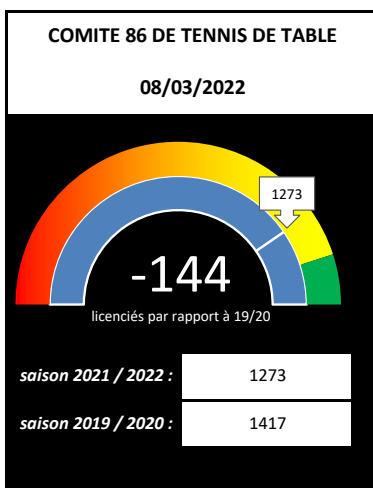

19/20	21/22	diff
juillet	15	57	42
août	59	31	-28
septembre	742	656	-86
octobre	357	323	-34
novembre	99	86	-13
décembre	90	45	-45
janvier	38	50	12
février	13	22	9
mars	4	3	-1
TOTAL	1417	1273	-144
PROMO	643	685	42
TRADI	774	588	-186

catégories	19/20	21/22	diff
poussins	100	81	-19
poussines	29	12	-17
benjamins	152	137	-15
benjamines	18	36	18
minimes G	155	142	-13
minimes F	14	20	6
cadets	116	107	-9
cadettes	9	11	2
juniors G	85	77	-8
juniors F	3	11	8
seniors M	221	182	-39
Seniors D	44	37	-7
Vétérans M	404	352	-52
Vétérans D	67	68	1
TOTAL	1417	1273	-144

catégories	19/20	21/22	diff.	
0-8 ans	129	93	-36	
9-17 ans	552	541	-11	
18-39 ans	265	219	-46	
+40 ans	471	420	-51	
TOTAL	1417	1273	-144	0

clubs	2019 / 2020		2021/2022				différentiel		
	promo	tradi	promo	tradi	Total	rang	Promo	Tradi	Total
10860005 Loudun PPCL	47	22	33	24	57	9	-14	2	-12
10860006 Vivonne US	35	32	35	20	55	10	0	-12	-12
10860015 ASTT Dangé / Les Ormes	18	28	36	18	54	11	18	-10	8
10860016 Neuville FJEPS	42	53	36	25	61	8	-6	-28	-34
10860017 Entente Pongiste TERCE/ST-JULIEN	30	69	29	56	85	5	-1	-13	-14
10860021 St Savin St Germain CTT	0	13	0	11	11	20	0	-2	-2
10860024 Jaunay Clan Val Vert T.T.	35	75	33	56	89	4	-2	-19	-21
10860031 Chatellerault ASTT	54	43	57	23	80	7	3	-20	-17
10860035 Poitiers TTACC 86	79	62	96	48	144	2	17	-14	3
10860038 Nouaillé-Maupertuis TT	16	32	18	17	35	15	2	-15	-13
10860044 La Roche Posay TT	0	13	0	8	8	21	0	-5	-5
10860084 Montamisé TT	25	29	16	31	47	12	-9	2	-7
10860122 St Benoit TT	67	80	70	70	140	3	3	-10	-7
10860149 Lusignan AS Mélusine	7	18	2	19	21	19	-5	1	-4
10860187 Civray TT	12	31	22	20	42	13	10	-11	-1
10860193 Naintré MJC	36	51	48	35	83	6	12	-16	-4
10860213 Verrières Ent Pongiste	8	13	11	13	24	17	3	0	3
10860225 Beaumont FEPS	14	19	11	11	22	18	-3	-8	-11
10860229 Poitiers Stade Poitevin TT	55	48	95	56	151	1	40	8	48
10860230 Chasseneuil Ping Développement	20	0	0	0	0	22	-20	0	-20
10860231 Chauvigny T.T.	13	16	14	11	25	16	1	-5	-4
10860234 T.T.M.A	31	27	23	16	39	14	-8	-11	-19
COMITE	644	774	685	588	1273		41	-186	-145

Nombre de clubs par tranche de licenciés

-	10	2
11	20	1
21	30	4
31	40	2
41	50	2
51	60	3
61	70	1
71	80	1
81	90	3
91	100	0
101	+	3

Total clubs : 22